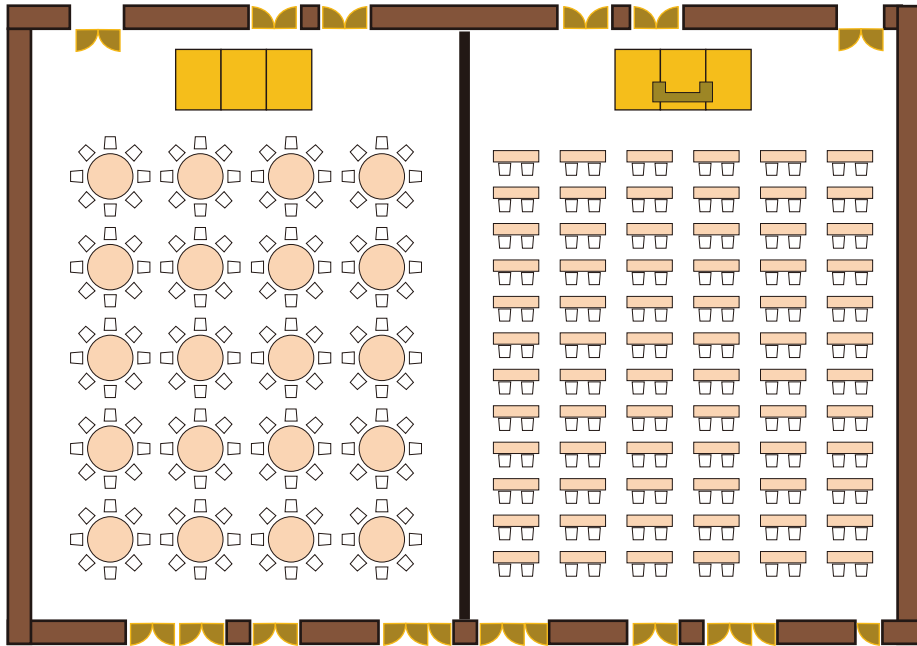

正餐プラン 160名 (最大 200名)

スクール形式 144名 (最大 230名)

シアター形式 252名

口の字プラン 36名
(最大 64名)

対面形式 28名

立食プラン 600名

シアター形式 756名 (最大 900名)