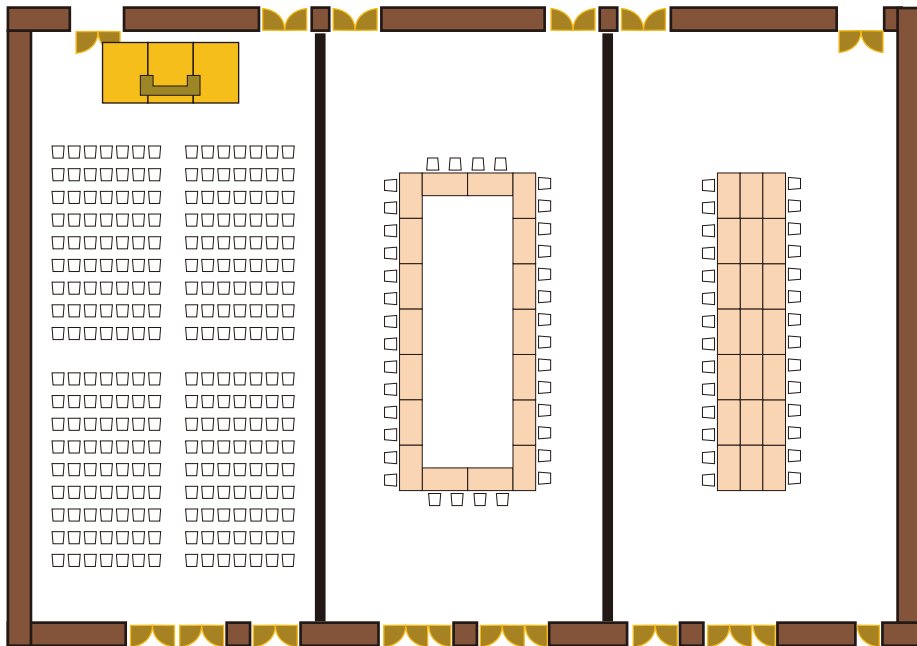

正餐プラン 160名 (最大 200名)

スクール形式 144名 (最大 230名)

シアター形式 252名

口の字プラン 36名
(最大 64名)

対面形式 28名

立食プラン 600名

シアター形式 756名 (最大 900名)