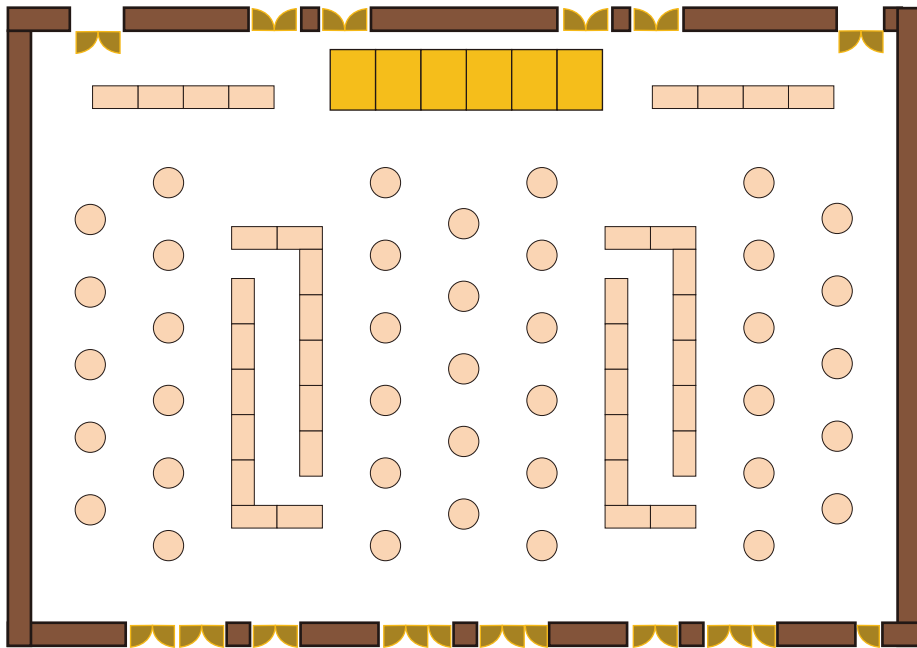

正餐プラン 160名 (最大 200名)

スクール形式 144名 (最大 230名)

シアター形式 252名

口の字プラン 36名
(最大 64名)

対面形式 28名

立食プラン 600名

シアター形式 756名 (最大 900名)