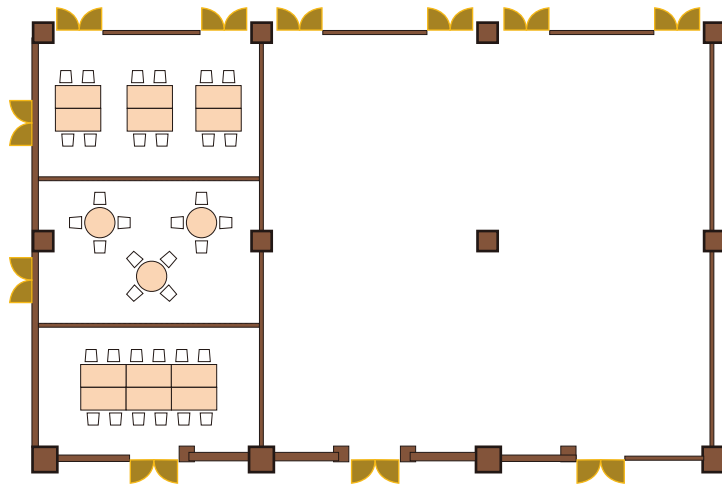

控室

シアター形式 63名