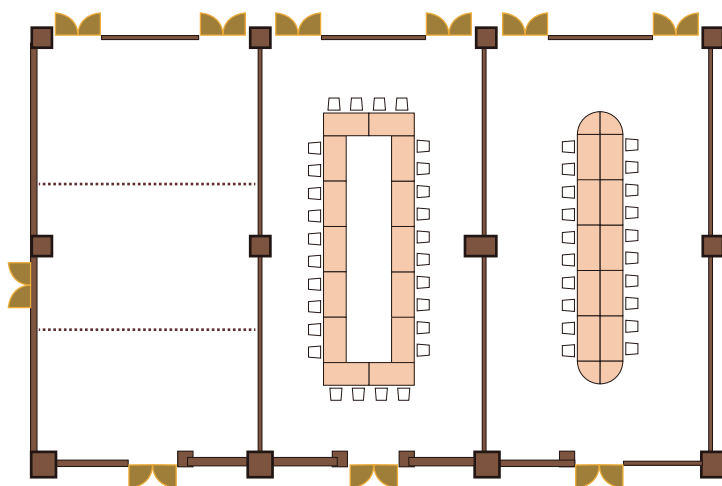

平安

正餐プラン 160名 (最大 200名)

スクール形式 144名 (最大 230名)

シアター形式 252名

口の字プラン 36名
(最大 64名)

対面形式 28名

立食プラン 600名

シアター形式 756名 (最大 900名)

口の字形式 28 名 対面形式 20 名

正餐形式 128 名 (最大 140 名)

スクール形式 84 名 (最大 100 名)

ラマージュ

控室

シアター形式 63名