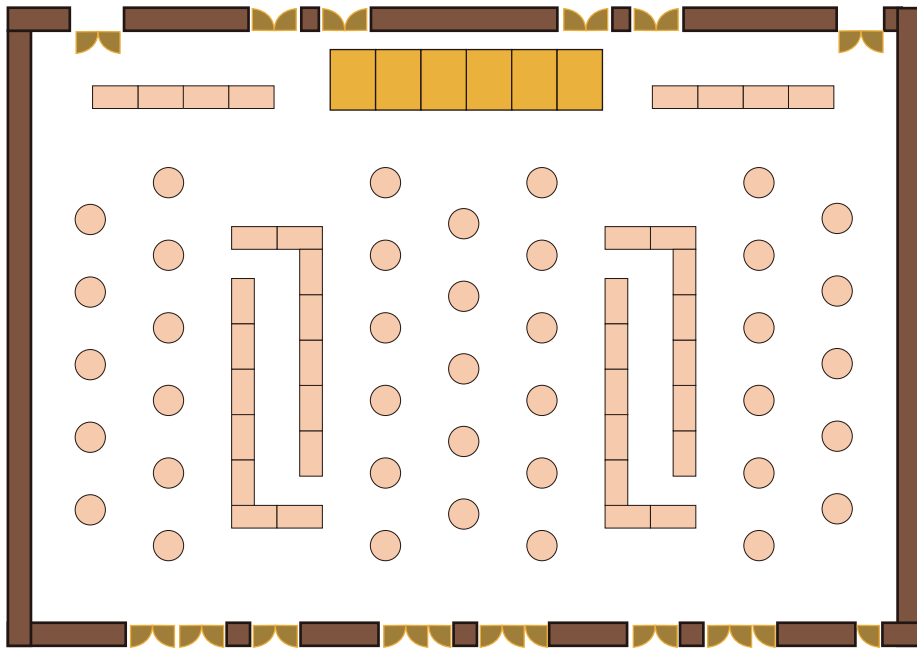

平安

正餐プラン 160名 (最大 200名)

スクール形式 144名 (最大 230名)

シアター形式 252名

口の字プラン 36名
(最大 64名)

対面形式 28名

立食プラン 600名

シアター形式 756名 (最大 900名)

口の字形式 28 名 対面形式 20 名

正餐形式 128 名 (最大 140 名)

スクール形式 84 名 (最大 100 名)

ラマージュ

控室

シアター形式 63名