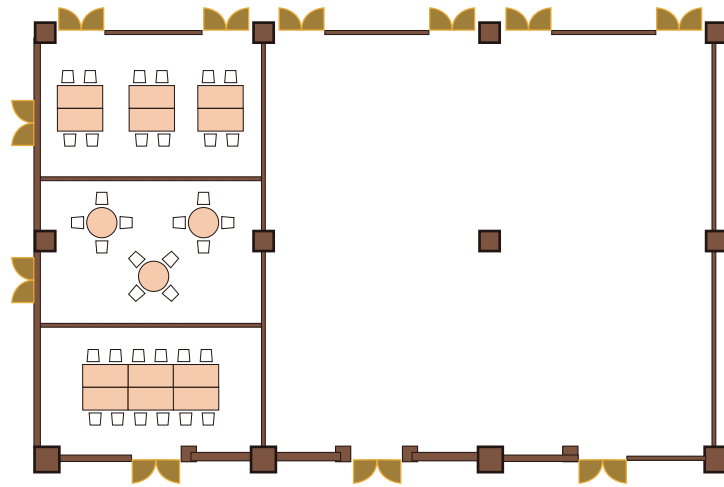

平安

正餐プラン 160名 (最大 200名)

スクール形式 144名 (最大 230名)

シアター形式 252名

口の字プラン 36名
(最大 64名)

対面形式 28名

立食プラン 600名

シアター形式 756名 (最大 900名)

口の字形式 28 名 対面形式 20 名

正餐形式 128 名 (最大 140 名)

スクール形式 84 名 (最大 100 名)

ラマージュ

控室

シアター形式 63名