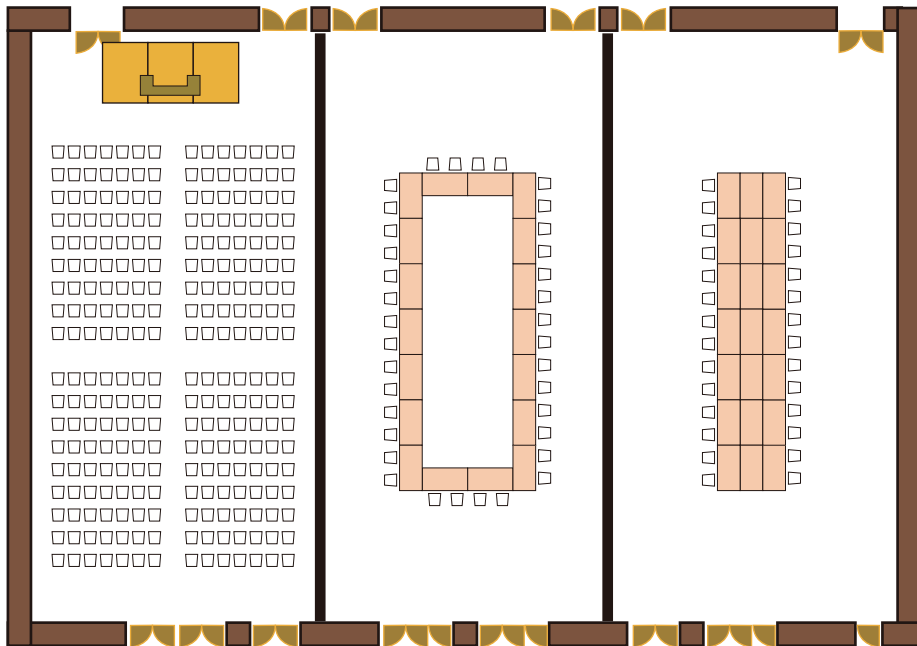

平安

正餐プラン 160名 (最大 200名)

スクール形式 144名 (最大 230名)

シアター形式 252名

口の字プラン 36名
(最大 64名)

対面形式 28名

立食プラン 600名

シアター形式 756名 (最大 900名)

口の字形式 28 名 対面形式 20 名

正餐形式 128 名 (最大 140 名)

スクール形式 84 名 (最大 100 名)

ラマージュ

控室

シアター形式 63名