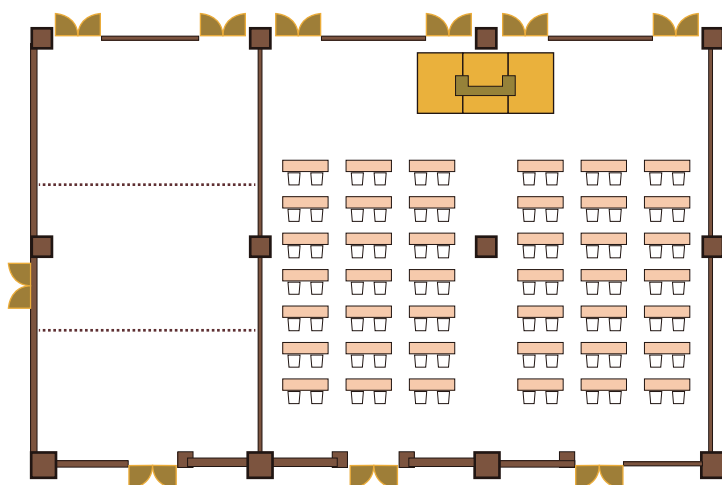

平安

正餐プラン 160名 (最大 200名)

スクール形式 144名 (最大 230名)

シアター形式 252名

口の字プラン 36名
(最大 64名)

対面形式 28名

立食プラン 600名

シアター形式 756名 (最大 900名)

口の字形式 28 名 対面形式 20 名

正餐形式 128 名 (最大 140 名)

スクール形式 84 名 (最大 100 名)

ラマージュ

控室

シアター形式 63名