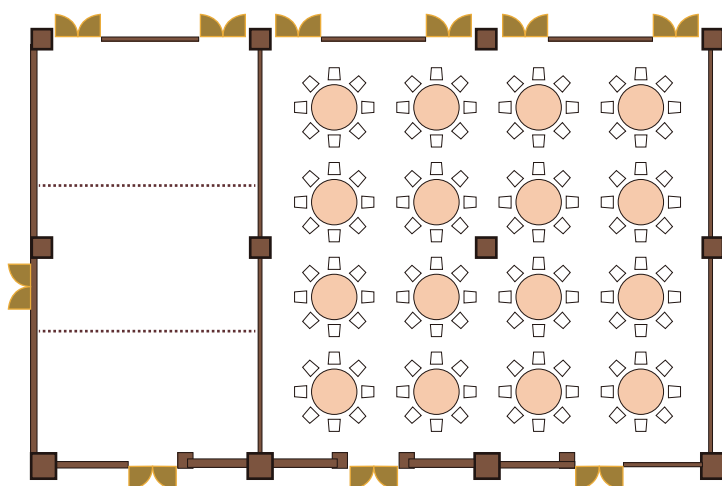

平安

正餐プラン 160名 (最大 200名)

スクール形式 144名 (最大 230名)

シアター形式 252名

口の字プラン 36名
(最大 64名)

対面形式 28名

立食プラン 600名

シアター形式 756名 (最大 900名)

口の字形式 28 名 対面形式 20 名

正餐形式 128 名 (最大 140 名)

スクール形式 84 名 (最大 100 名)

ラマージュ

控室

シアター形式 63名