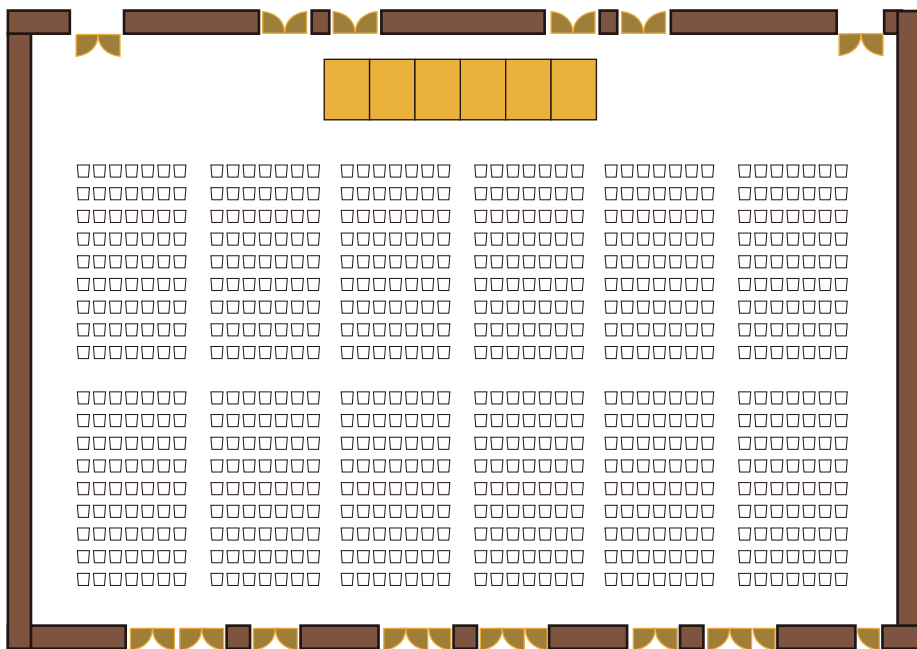

平安

正餐プラン 160名 (最大 200名)

スクール形式 144名 (最大 230名)

シアター形式 252名

口の字プラン 36名
(最大 64名)

対面形式 28名

立食プラン 600名

シアター形式 756名 (最大 900名)

口の字形式 28 名 対面形式 20 名

正餐形式 128 名 (最大 140 名)

スクール形式 84 名 (最大 100 名)

ラマージュ

控室

シアター形式 63名