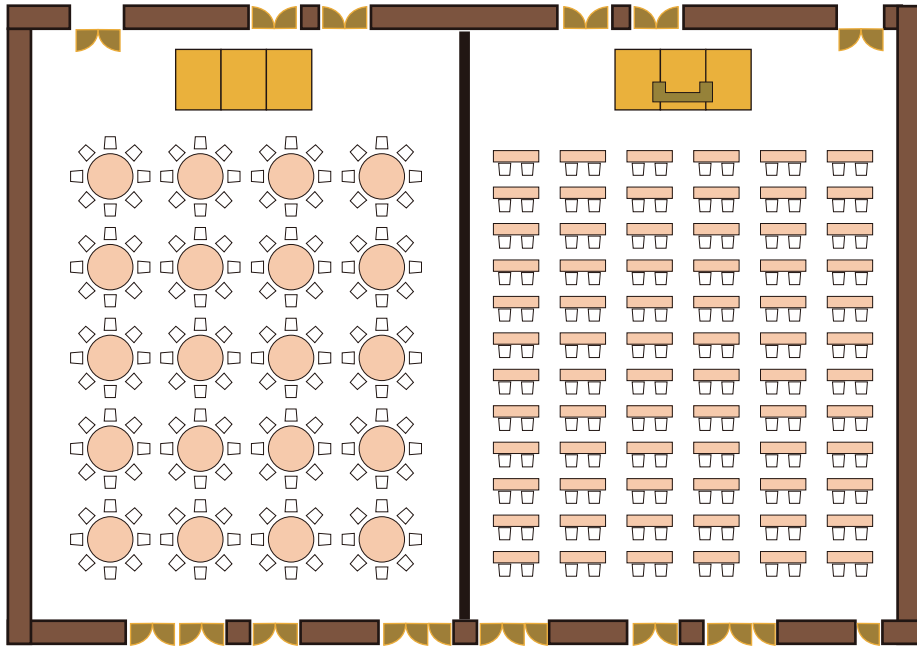

平安

正餐プラン 160名 (最大 200名)

スクール形式 144名 (最大 230名)

シアター形式 252名

口の字プラン 36名
(最大 64名)

対面形式 28名

立食プラン 600名

シアター形式 756名 (最大 900名)

口の字形式 28 名 対面形式 20 名

正餐形式 128 名 (最大 140 名)

スクール形式 84 名 (最大 100 名)

ラマージュ

控室

シアター形式 63名